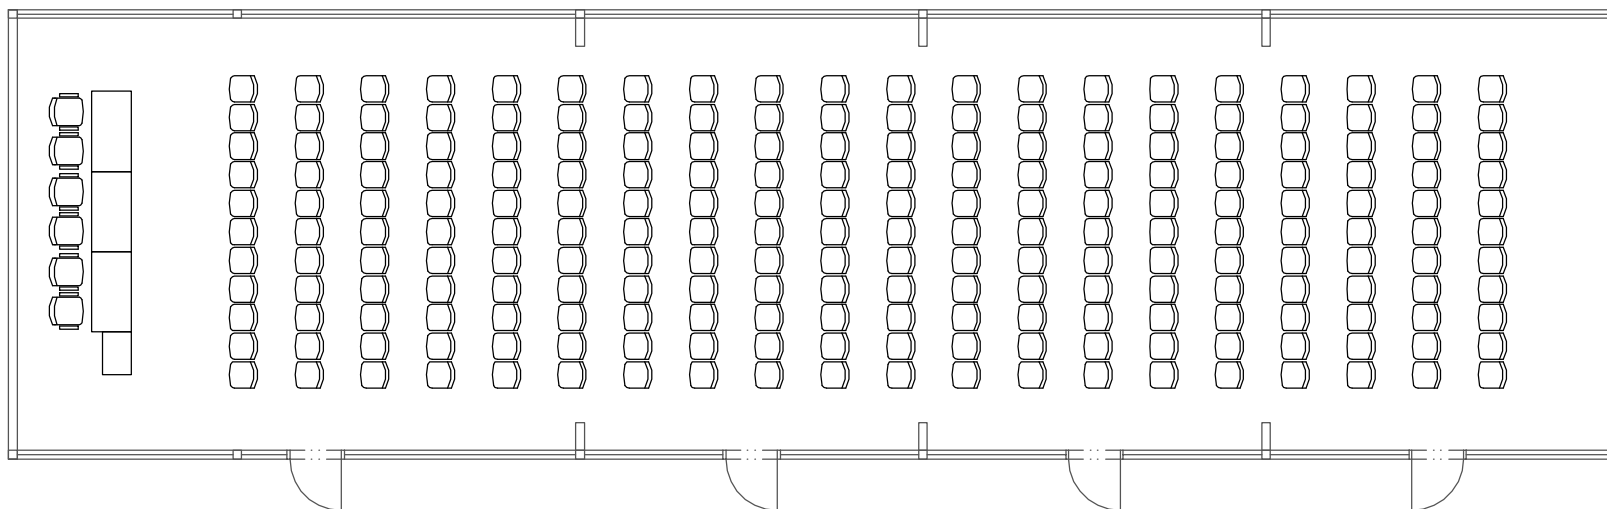

## ROZMĚRY A VYBAVENÍ SÁLU

### ROOM DIMENSIONS AND EQUIPMENT

 rozměry sálu (d / š / v)  
room dimensions (l / w / h)  
27,8 / 7,5 / 3,5 m

 rozměry dveří (š / v)  
doors dimensions (w / h)  
1070 / 2250 mm

 plocha sálu  
room area  
208 m<sup>2</sup> (72 - 45 - 45 -46 m<sup>2</sup>)

### MOBILIÁŘ / FURNITURE

 předsednický stůl / panel table  
1400 / 700 mm  
řečnický pult / lecture  
750 / 500 mm

 židle čalouněná bez područek  
upholstered chair without armrests

### VÝSTAVIŠTĚ BRNO EXHIBITION CENTRE BRNO

PAVILON P  
HALL P

**PAVILON P  
HALL P**

SÁL  
CONFERENCE  
ROOM

**P4**

typové uspořádání  
layout

**KINO / THEATRE**

kapacita  
capacity